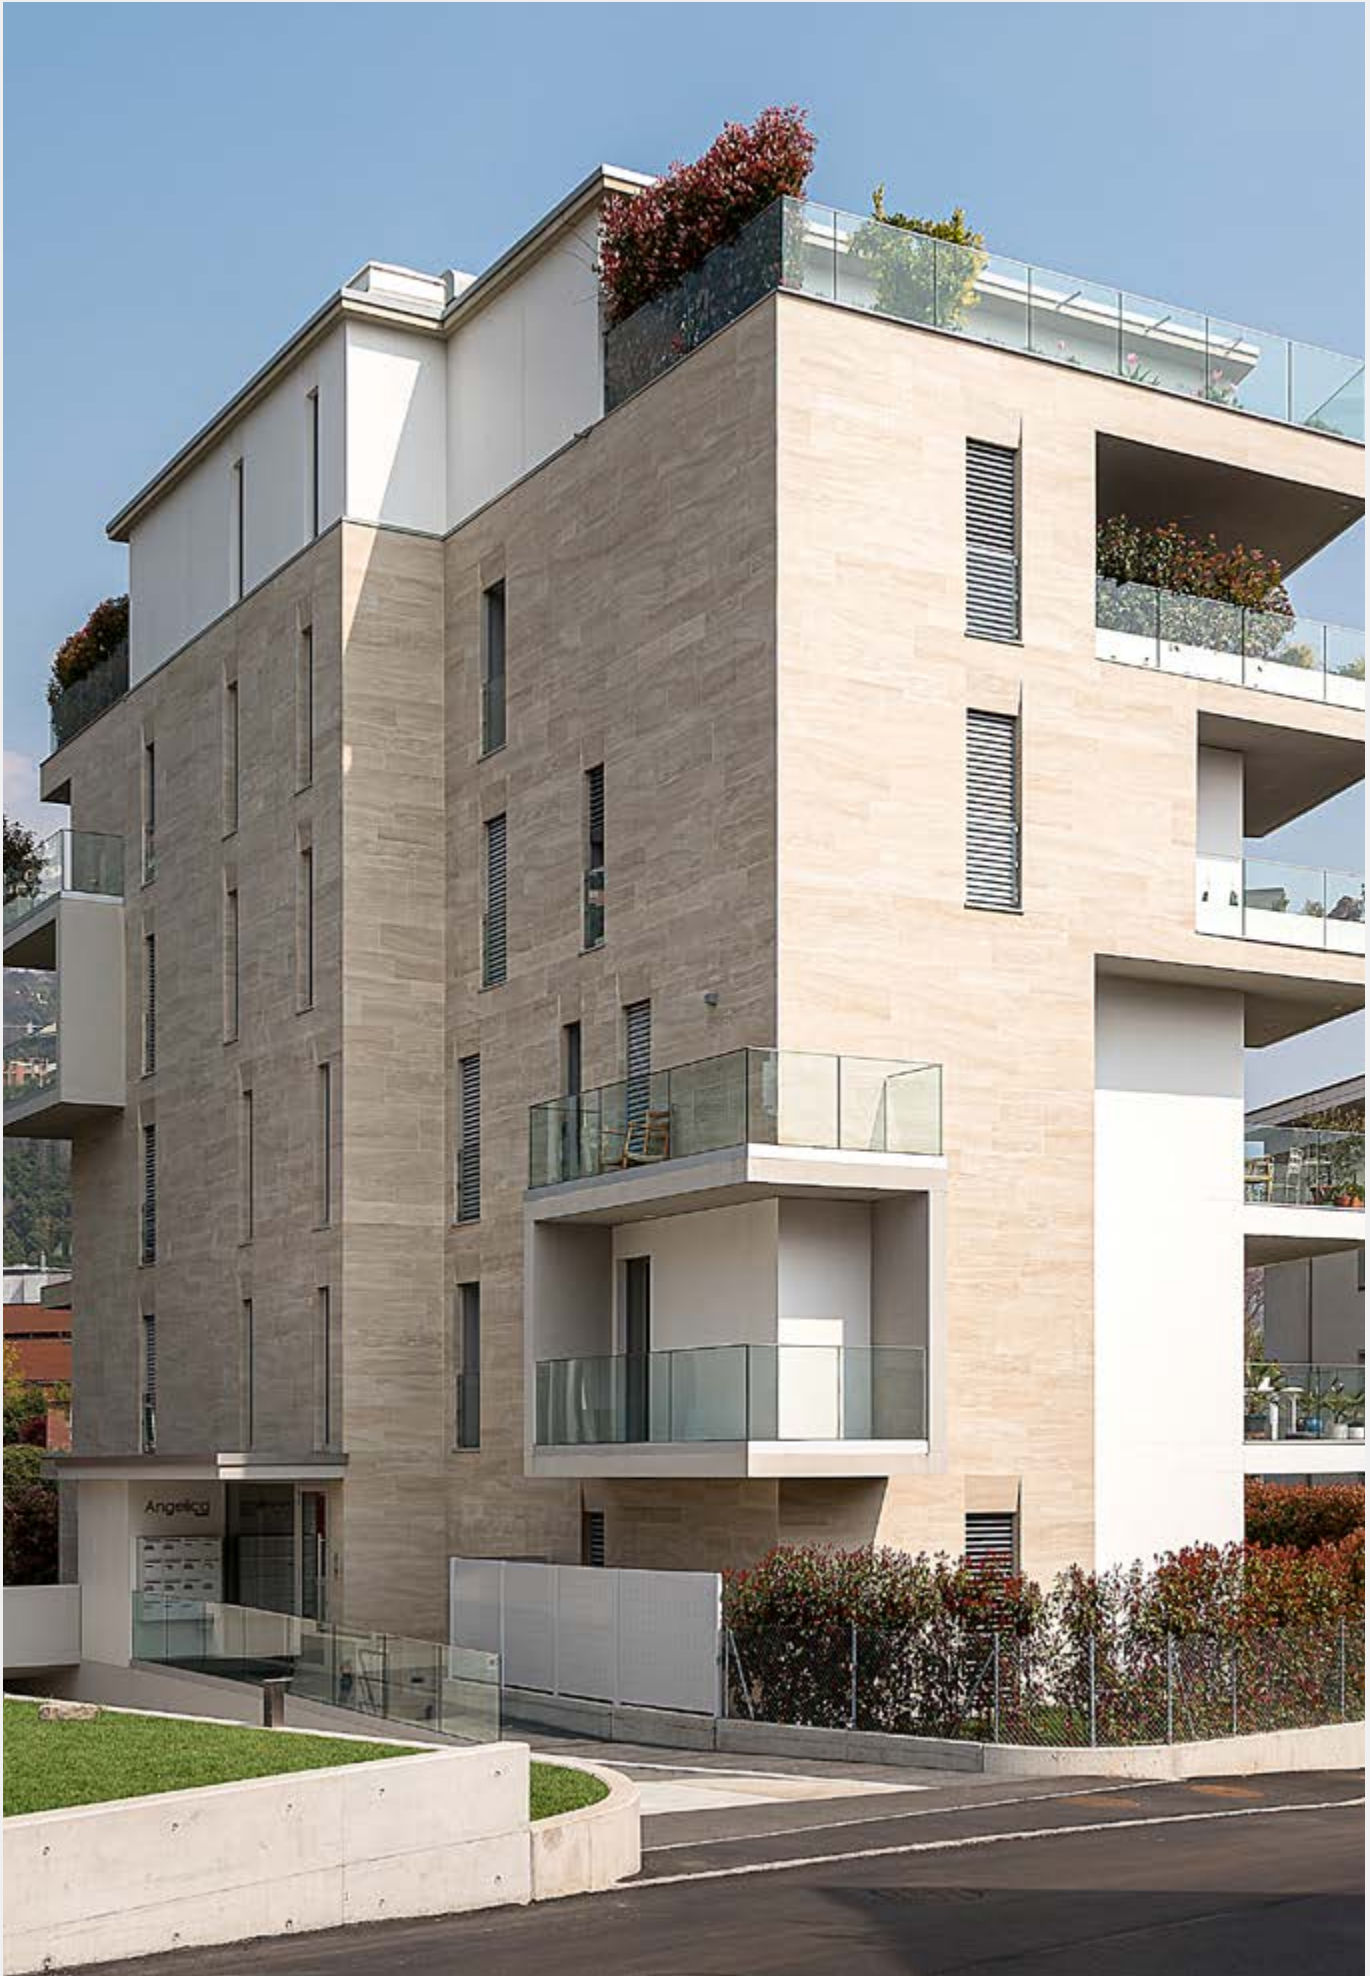

◀ Locarno

Year: 2020
 Residenza Angelica
 Minusio - Locarno / Switzerland
 Design: Bartolini, Cocilovo c/o
 Cecchi & Partners SA
 Laminam 5
 I Naturali, Travertino Navona Bocciardato
 1000x3000mm

Locarno ▶