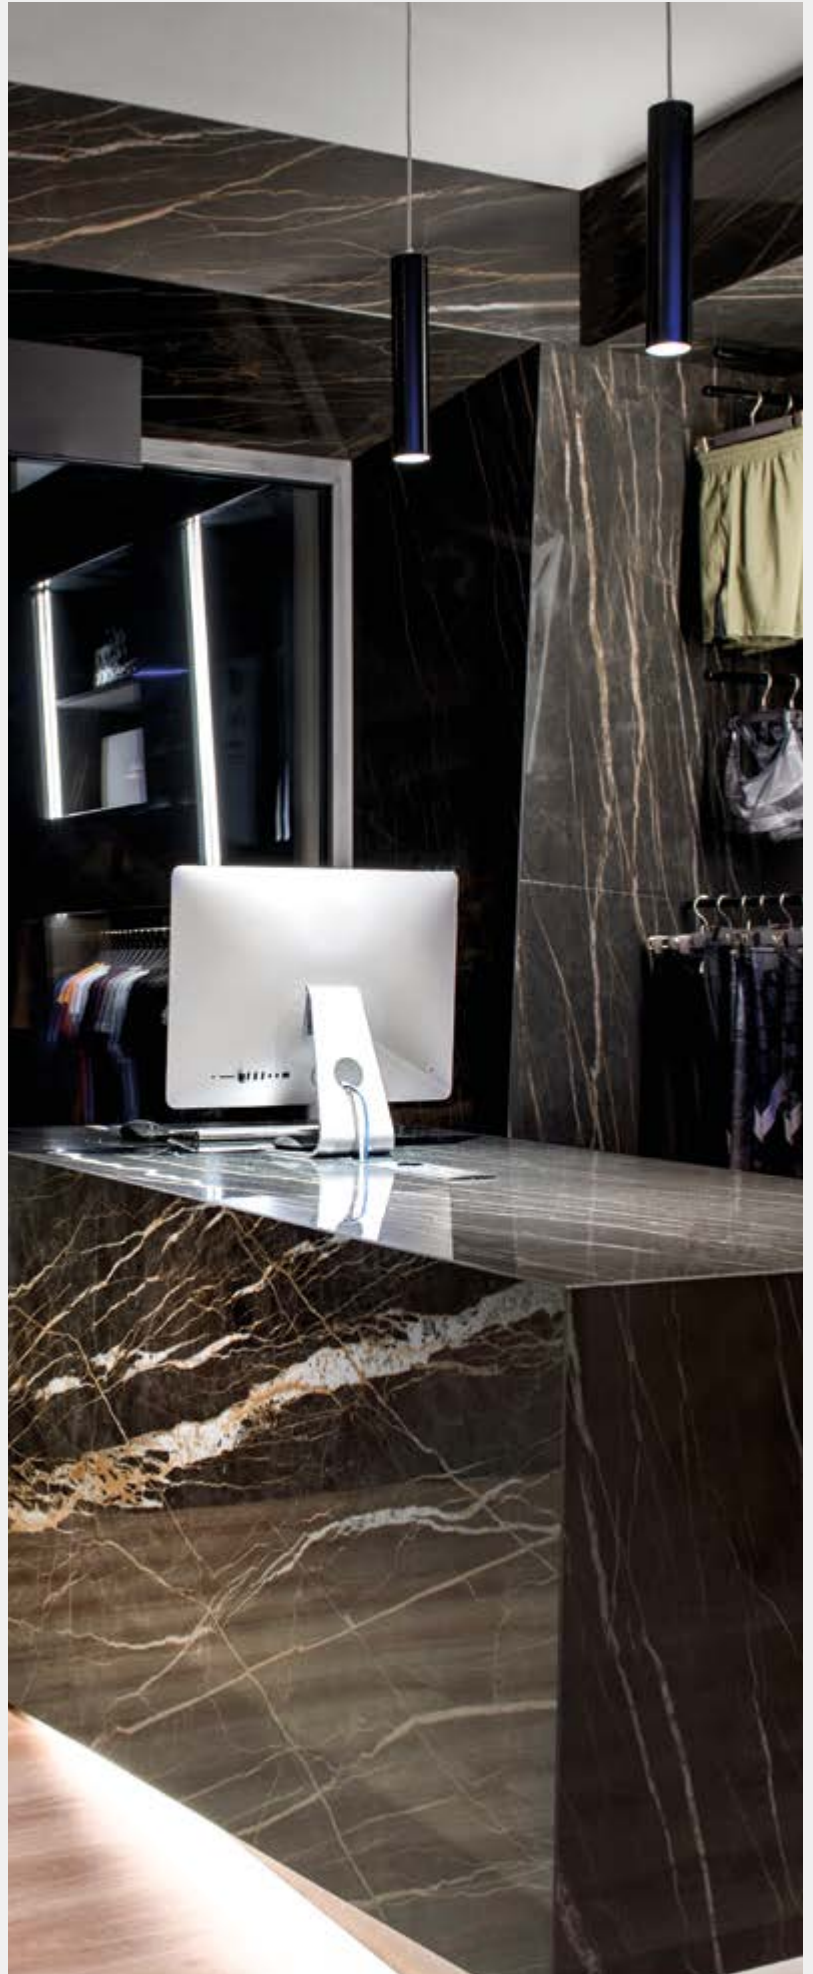

◀ Riccione

Year: 2017
iPersonalTrainer® Wellness boutique
Riccione/Italy
Photography: Flavio Ricci
Laminam 5+
I Naturali, Noir Desir Lucidato,
I Naturali, Noir Desir Bocciardato,
Laminam 5
I Naturali, Pietra di Savoia
Antracite Bocciardata
1000x3000mm

LAMINAM
E F F E C T

Riccione ▶

Year: 2017
iPersonalTrainer® Wellness boutique
Riccione/Italy
Photography: Flavio Ricci
Laminam 5+
I Naturali, Noir Desir Lucidato,
I Naturali, Noir Desir Bocciardato,
Laminam 5
I Naturali, Pietra di Savoia
Antracite Bocciardata
1000x3000mm

LAMINAM
E F F E C T