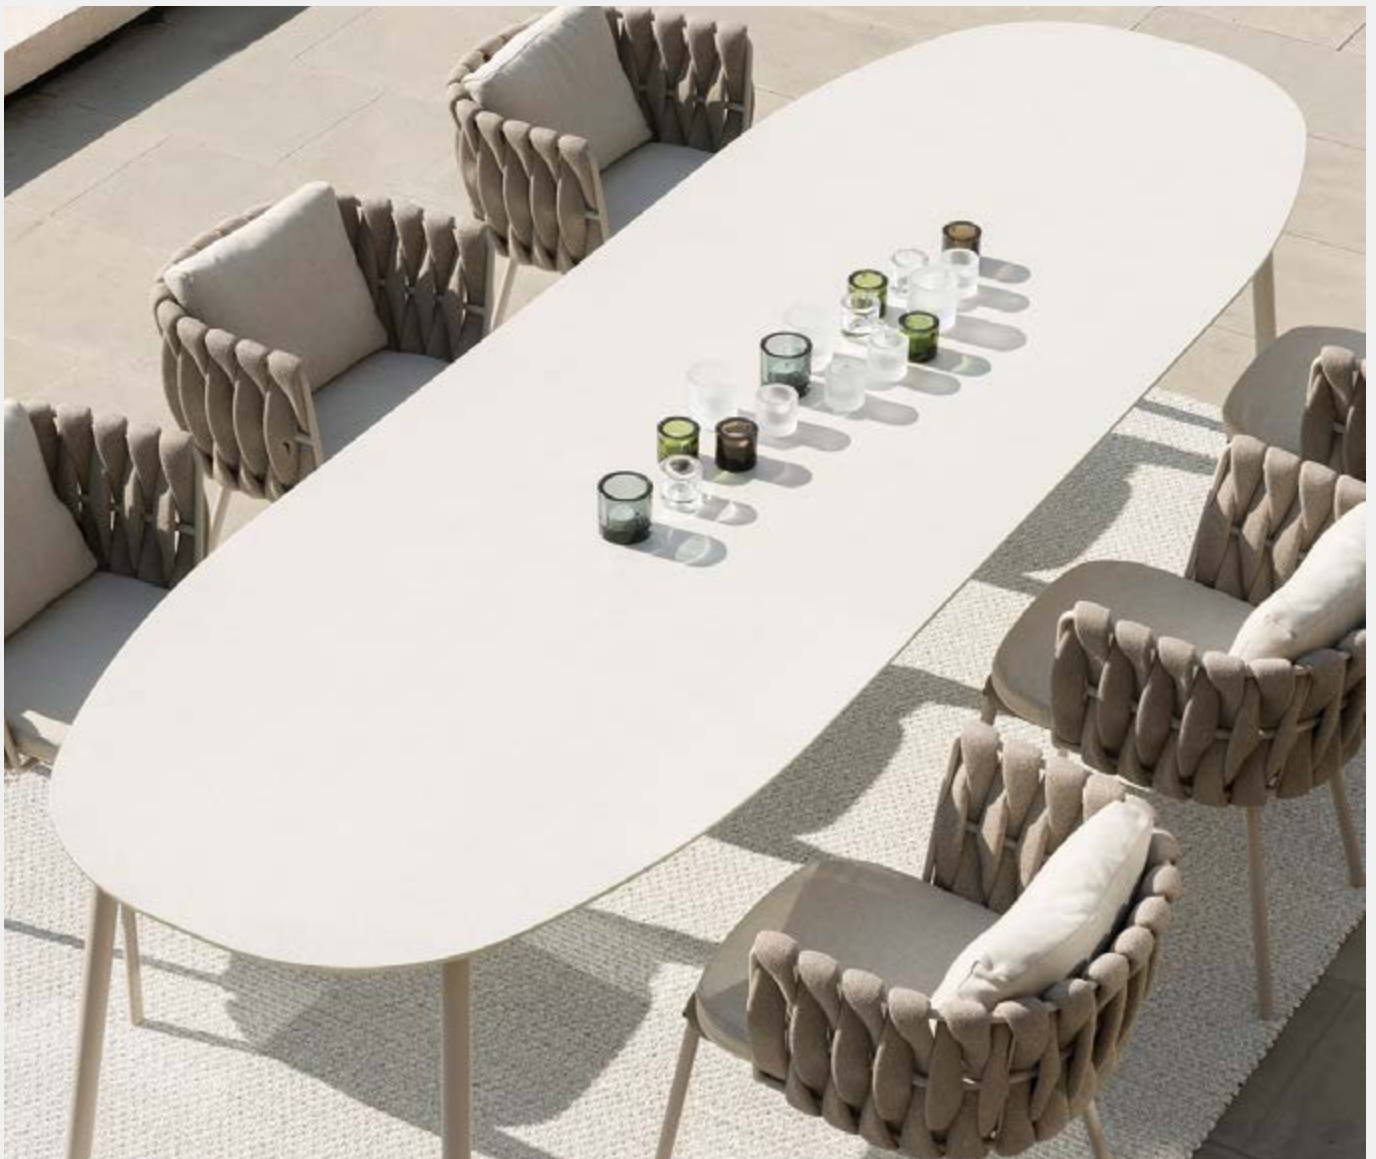

◀ Friulsedic

Year: 2020
Cosmo Table
Laminam 5
I Naturali,
Emperador Extra Lucidato
1000x3000

◀ Midj

Year: 2019
Marcopolo Table
Laminam 5
I Naturali, Nero Greco Lucidato
1620x3240

◀ Tribù

Year: 2015
Table Tribù - Illum
Laminam 5
Fokos, Piombo
1000x3000