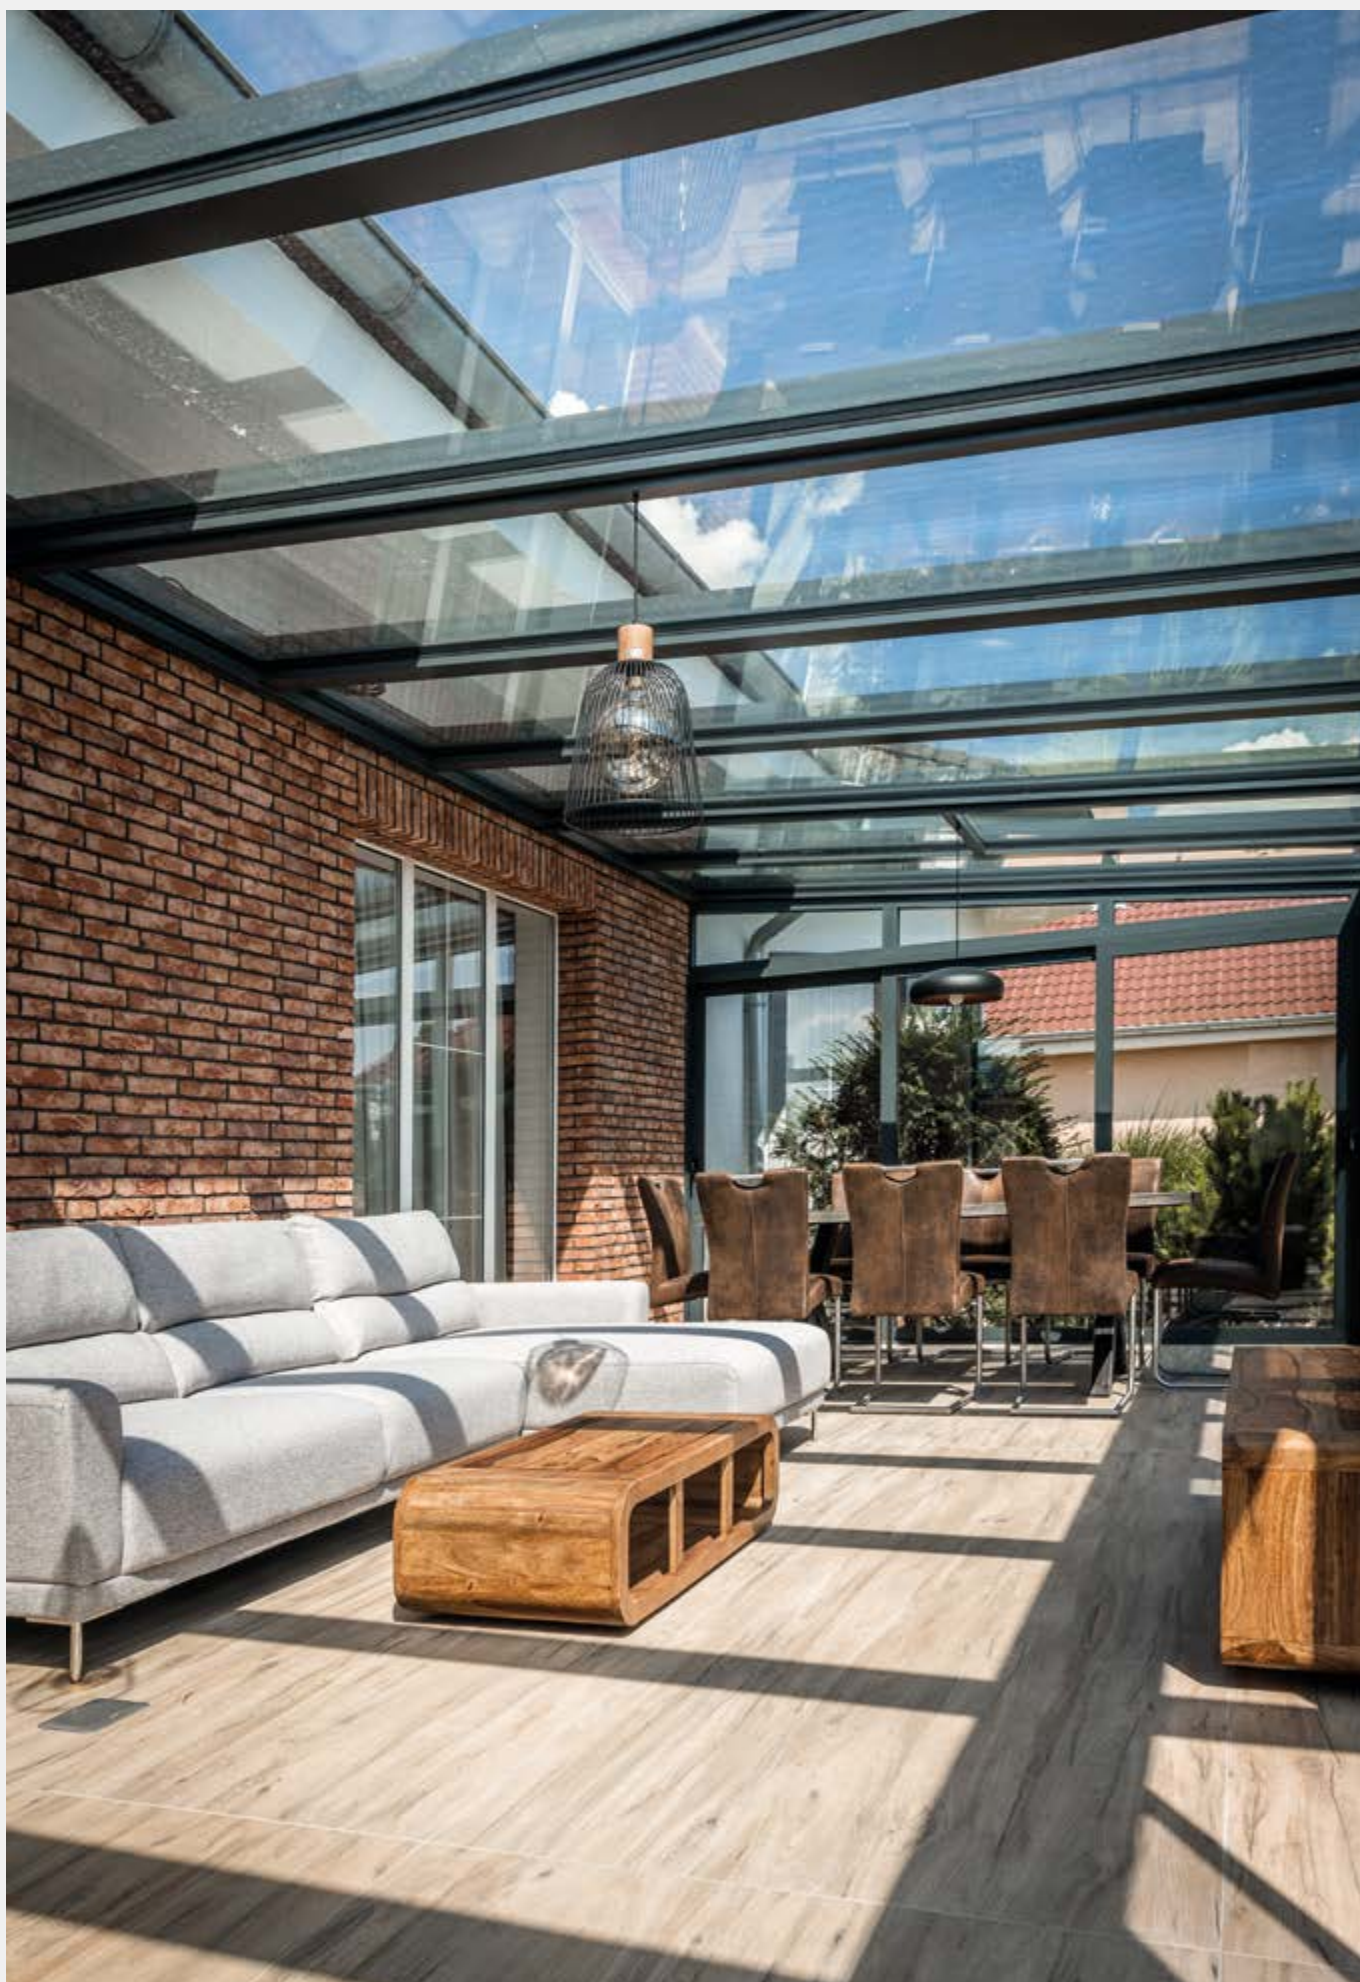

Šamorín

Year: 2020
Private House Šamorín
Šamorín / Slovak Republic
Laminam 5
Legno Venezia, Sabbia
1000x3000mm

Šamorín

Year: 2020
Private House Šamorín
Šamorín / Slovak Republic
Fireplace cladding
Laminam 5
I Naturali, Diamond Cream Lucidato
1000x3000mm